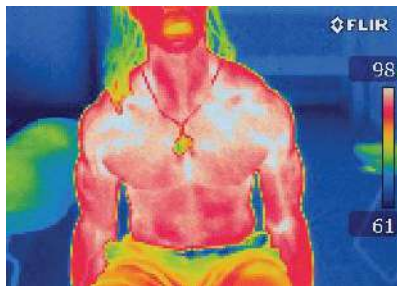

Las imágenes demuestran la diferencia entre FUNCORE y los bancos tradicionales. En la comparativa con cámaras infrarrojas se puede observar como Fun Core eleva la temperatura 4 a 6 veces más en la zona del core. Las zonas en blanco denota donde los músculos tienen mayor temperatura