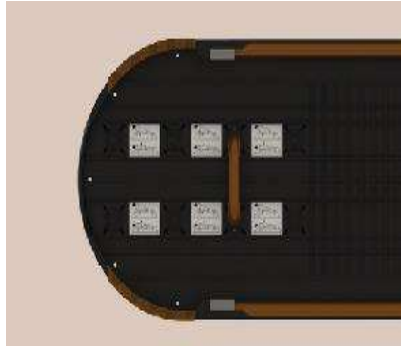

¡UNETE AL CAMBIO!

1. Voltéalo
   - Levántalo
   - Úsalo con bandas
2. **DIVERSIÓN Y EFECTIVIDAD GARANTIZADA**