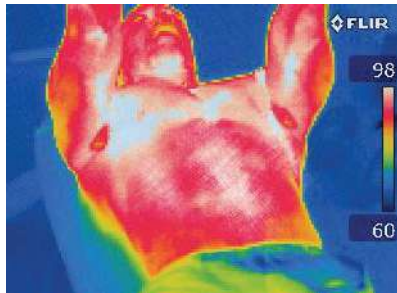

Las imágenes demuestran la diferencia entre FUNCORE y los bancos tradicionales. En la comparativa con cámaras infrarrojas se puede observar como Fun Core eleva la temperatura 4 a 6 veces más en la zona del core. Las zonas en blanco denota donde los músculos tienen mayor temperatura