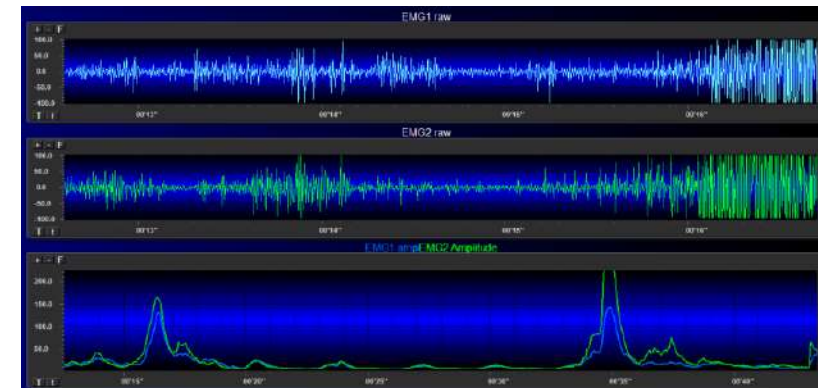

- Innovación para tu Club
- Clases dirigidas, diversión asegurada
- Quiroprácticos, Fisioterapeutas
- 40% más EFECTIVO
- Videos instructivos
- Baja inversión

COMPARATIVA CON CAMARA INFRARROJA

Fun Core

Banco tradicional

Las imágenes demuestran la diferencia entre FUNCORE y los bancos tradicionales. En la comparativa con cámaras infrarrojas se puede observar como Fun Core eleva la temperatura 4 a 6 veces más en la zona del core. Las zonas en blanco denota donde los músculos tienen mayor temperatura

Se visualiza como el core está implicado en todos los ejercicios.

 ANTI-MICROBIAL SURFACE	 BODY LINK TECHNOLOGY	 UV INHIBITORS	 2-STEP PAINT PROCESS	 TESTED TO 4,500 LBS 2500 kg
---	---	--	---	--

¡UNETE AL CAMBIO!