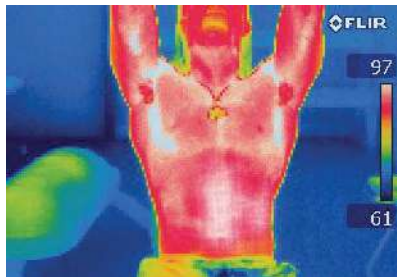

- Innovación para tu Club
- Clases dirigidas, diversión asegurada
- Quiroprácticos, Fisioterapeutas
- 40% más EFECTIVO
- Videos instructivos
- Baja inversión

COMPARATIVA CON CAMARA INFRARROJA

Fun Core

Banco tradicional

Las imágenes demuestran la diferencia entre FUNCORE y los bancos tradicionales. En la comparativa con cámaras infrarrojas se puede observar como Fun Core eleva la temperatura 4 a 6 veces más en la zona del core. Las zonas en blanco denota donde los músculos tienen mayor temperatura